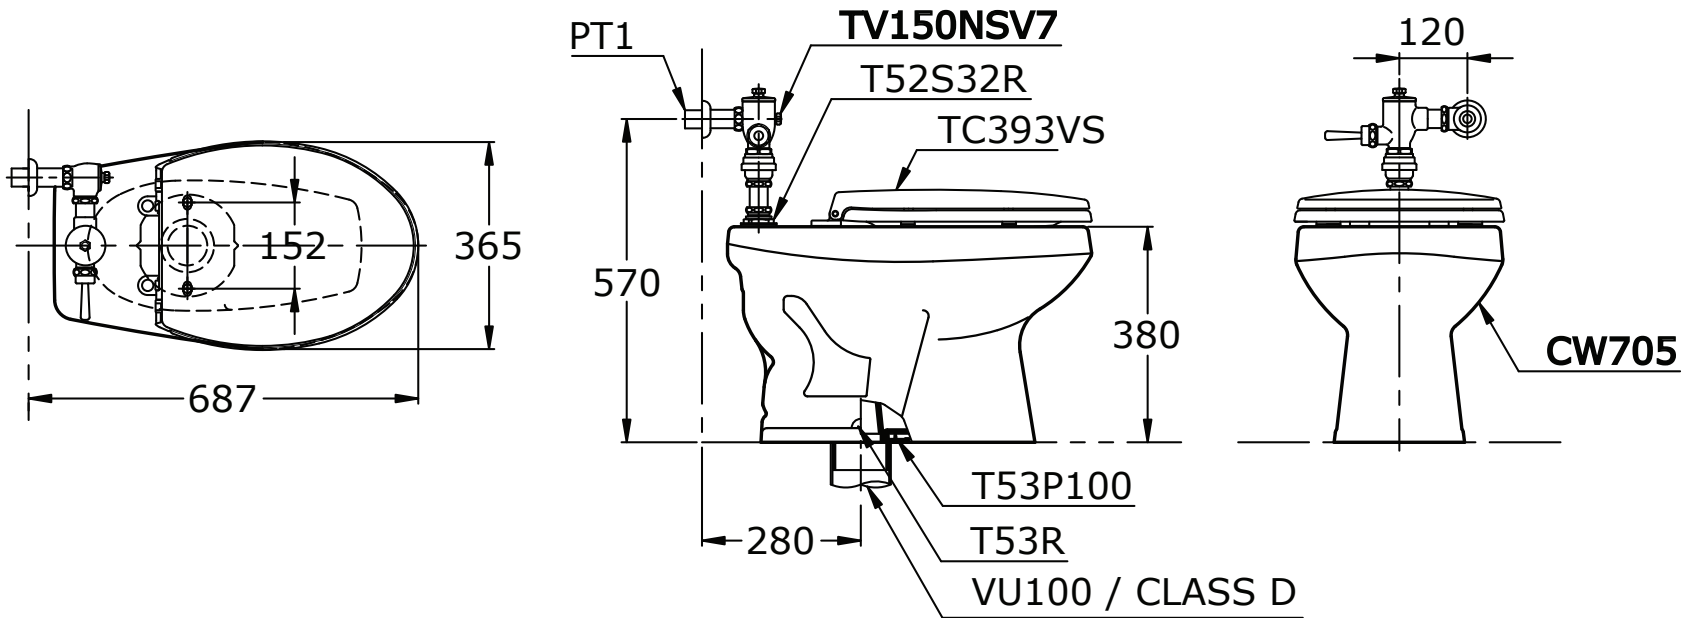

CW705/TV150NSV7

ITEMS	
CW705	Closet Body
TV150NSV7	Flush valve
T52S32R	Inlet spud
T53P100	Floor Flange
T53R	Caps