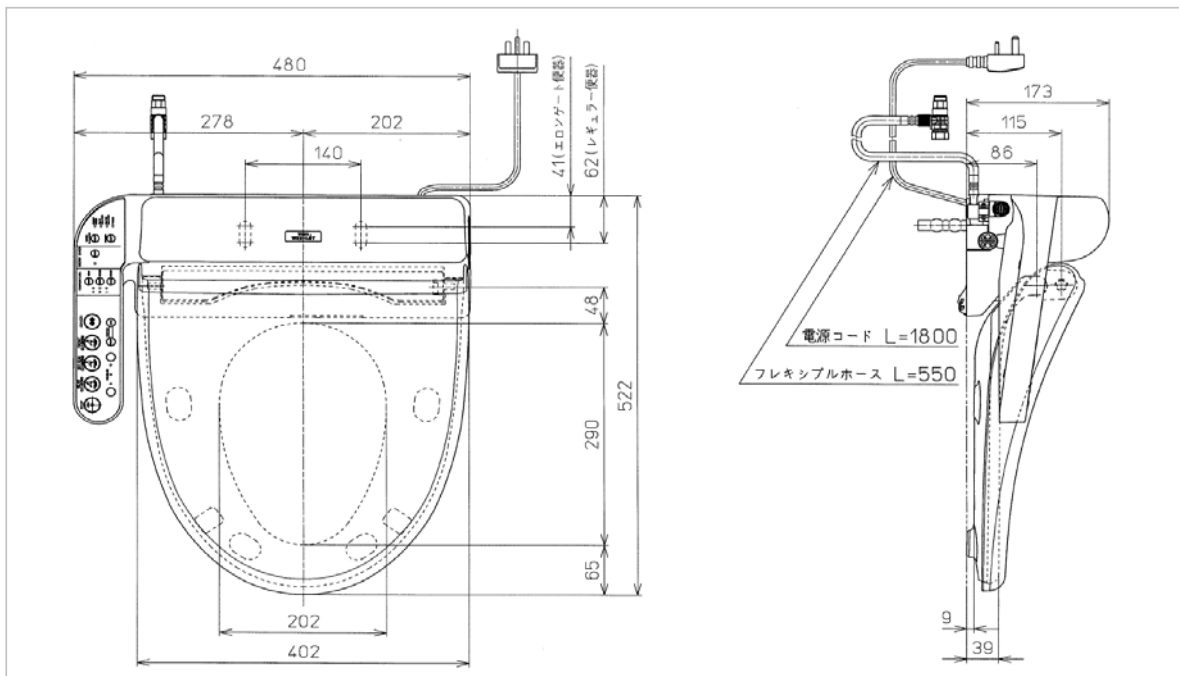

Size : 522 x 480 x 173 mm.

(Elongated & Regular adjustable)

Water Pressure : Min. : 0.05 MPa

Max. : 0.75 MPa

Power rating : 220V/ 50/60H / 304 W

Length of Power Cord : 1.8 m

Material : Plastic